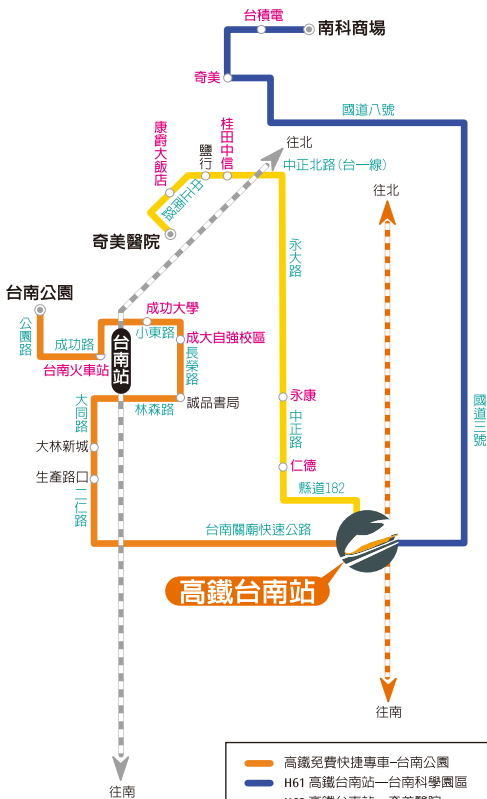

高鐵快捷專車時刻表

高鐵台南站發車				台南公園站發車			
07:05	11:25	15:45	20:05	05:50	10:05	14:25	18:45
07:25	11:45	16:05	20:25	06:05	10:25	14:45	19:05
07:45	12:05	16:25	20:45	06:25	10:45	15:05	19:25
08:05	12:25	16:45	21:05	06:45	11:05	15:25	19:45
08:25	12:45	17:05	21:25	07:05	11:25	15:45	20:05
08:45	13:05	17:25	21:45	07:25	11:45	16:05	20:25
09:05	13:25	17:45	22:05	07:45	12:05	16:25	20:45
09:25	13:45	18:05	22:25	08:05	12:25	16:45	21:05
09:45	14:05	18:25	22:45	08:25	12:45	17:05	21:25
10:05	14:25	18:45	23:25	08:45	13:05	17:25	21:45
10:25	14:45	19:05	23:45	09:05	13:25	17:45	22:05
10:45	15:05	19:25	23:55	09:25	13:45	18:05	22:25
11:05	15:25	19:45	—	09:45	14:05	18:25	—

興南客運：(06) 263-6637

snnew.myweb.hinet.net/main.htm

客運時刻表

◎H61 高鐵台南站—台南科學園區

發車站	首班	末班	班次
高鐵台南站	09:25	18:25	5班/平日
台南科學園區	08:25	17:25	(假日停駛)

興南客運：(06) 263-6637

snnew.myweb.hinet.net/main.htm

◎H62 高鐵台南站—奇美醫院

發車站	發車時間	班次
高鐵台南站	11:00	1班/日
奇美醫院	09:40	1班/日

興南客運：(06) 263-6637

snnew.myweb.hinet.net/main.htm

台南站轉乘資訊

	高鐵免費快捷專車-台南公園		H61 高鐵台南站—台南科學園區
	H62 高鐵台南站—奇美醫院		高鐵路線
	台鐵路線		共同站
	雙邊設站		單邊設站
	起迄站		

●本地圖非依比例尺繪製